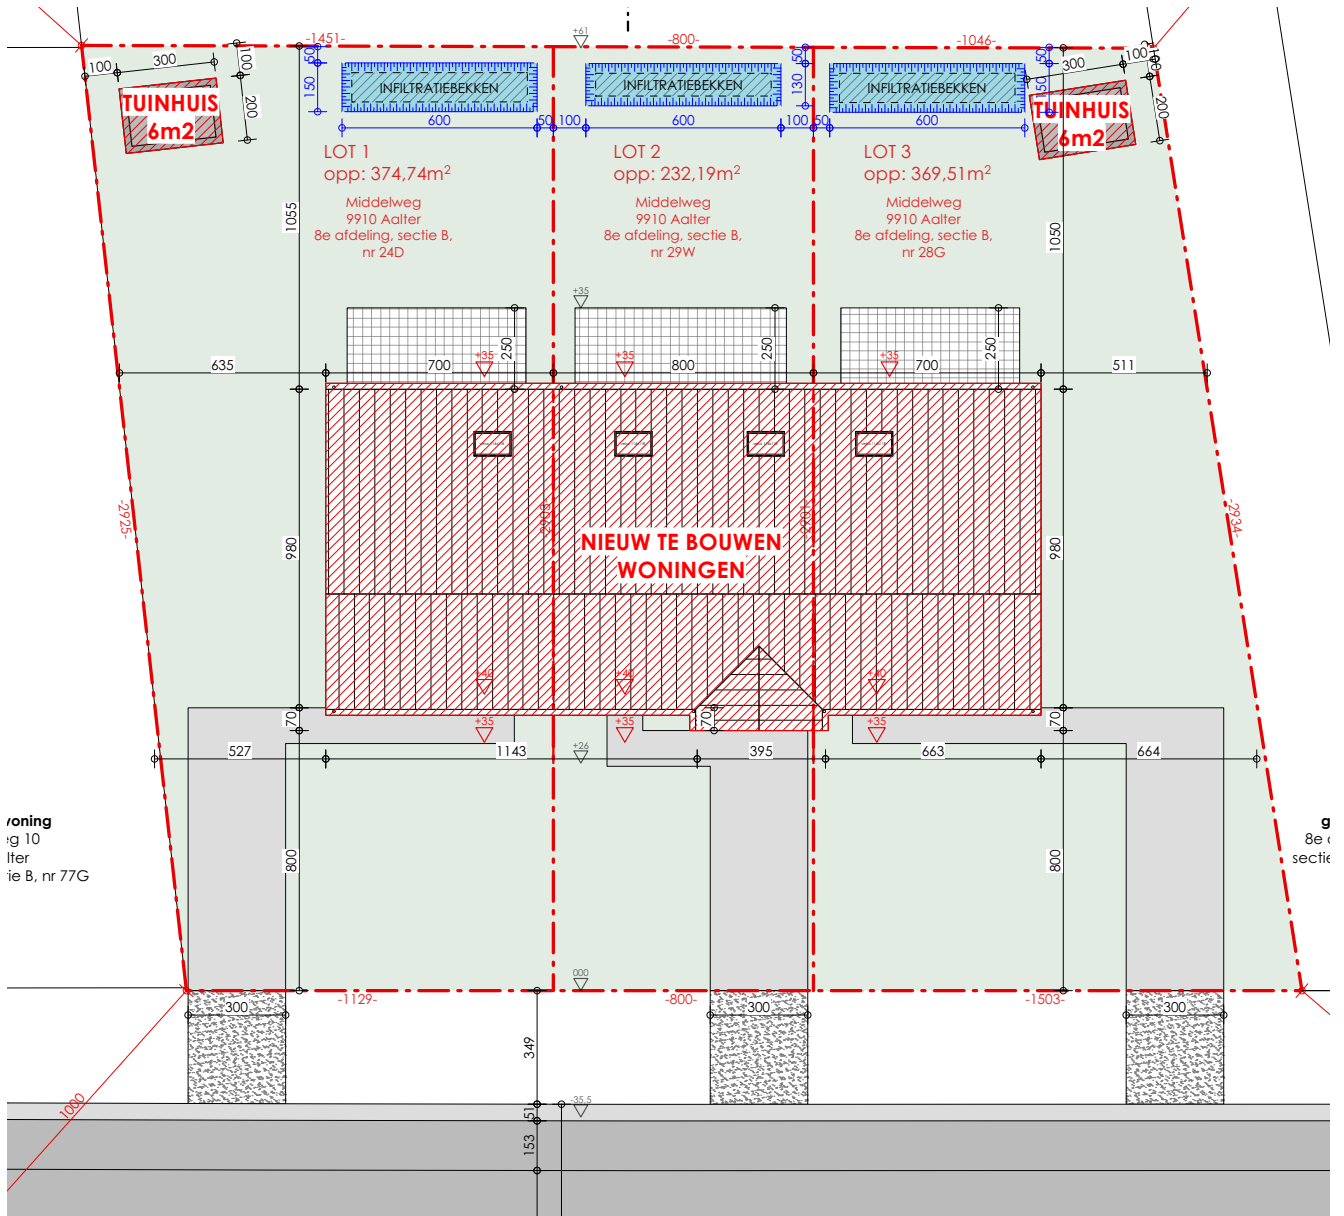

HECTAAR

**URSEL (AALTER)
MIDDELWEG
LOT 03**

roning
ig 10
lter
ie B, nr 77G

g
8e
sectie